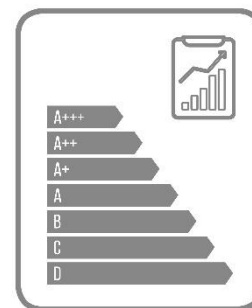

Red Genera

Cooperativa de Trabajo

¿Quiénes somos y qué hacemos?

Cooperativa de ingeniería
dedicados a

Energía Solar
Térmica

Energía Solar
Fotovoltaica

Eficiencia
Energética

Trabajamos para beneficiar a nuestros clientes como para los trabajadores de nuestra cooperativa.